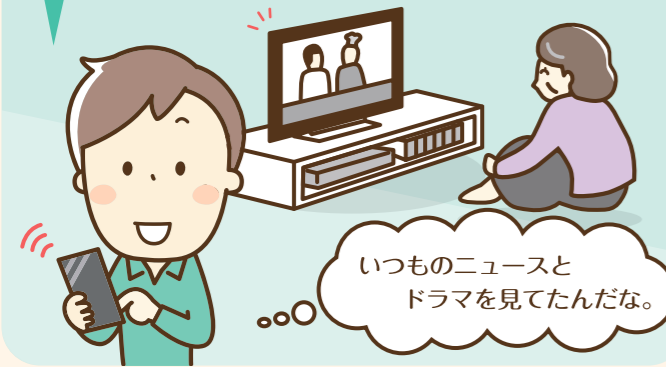

# 見守るサービス

日本全国に提供

Wi-fi 設置  
オプションもご用意!

本サービス以外でもインターネットを楽しむことができます。

月々**3GB**から

AI分析! / 離れた家族の暮らしを見守る

# そっとねっと

家電の使用状況からご家族の元気な様子と異変をお手元のスマホにお届けします。

日本全国、どの電力会社のサービスエリアでもご利用できます。※沖縄、離島を除く

# 見守りたい家族の様子が一目で分かります！

## 1 スマホでいつでも好きな時に 電力使用状況を確認！

メールでも届くよ！

朝 | 6:00 頃から3時間ほど  
テレビをつけていました。

昼 | 12:15 頃から洗濯機を  
まわしていました。

夕 | 17:00 頃にご飯が炊きあがりました。

夜 | 20:00 頃から4時間ほど  
エアコンをつけていました。

見守りたい家族の  
様子を3種類の画面で  
教えてくれる！

画面のイメージを  
動画でチェック！  
Go!