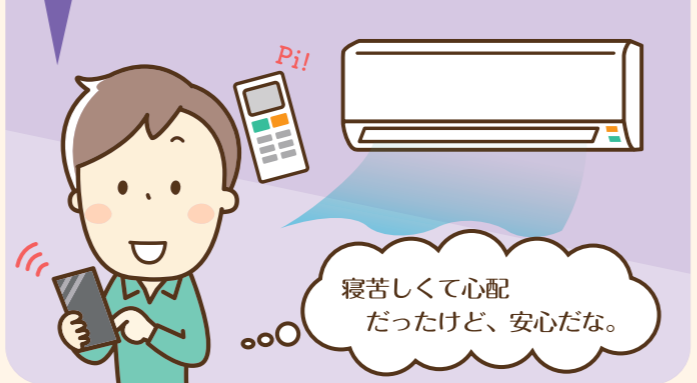

# そっとねっと

家電の使用状況からご家族の元気な様子と異変をお手元のスマホにお届けします。

日本全国、どの電力会社のサービスエリアでもご利用できます。※沖縄、離島を除く

# 見守りたい家族の様子が一目で分かります！

## 1 スマホでいつでも好きな時に 電力使用状況を確認！

メールでも届くよ！

朝 | 6:00 頃から3時間ほど  
テレビをつけていました。

昼 | 12:15 頃から洗濯機を  
まわしていました。

夕 | 17:00 頃にご飯が炊きあがりました。

夜 | 20:00 頃から4時間ほど  
エアコンをつけていました。

見守りたい家族の  
様子を3種類の画面で  
教えてくれる！

画面のイメージを  
動画でチェック！  
Go!

### ① 毎日レポート

AIの分析コメントをおうちくんがおしゃべり！家電の使用状況を1日の流れで見られるので、「毎日の元気」が確認できる。