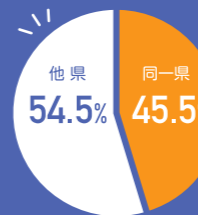

見守る方と見守られる方の住んでいる場所のほぼ半数が同一県内です。ご利用者は遠くに住む家族だけでなく、近くに住む家族や日中独居・二世帯住宅等の同居者を見守るケースも少なくありません。

ご利用者さまのリアルな声はこちらから Check!