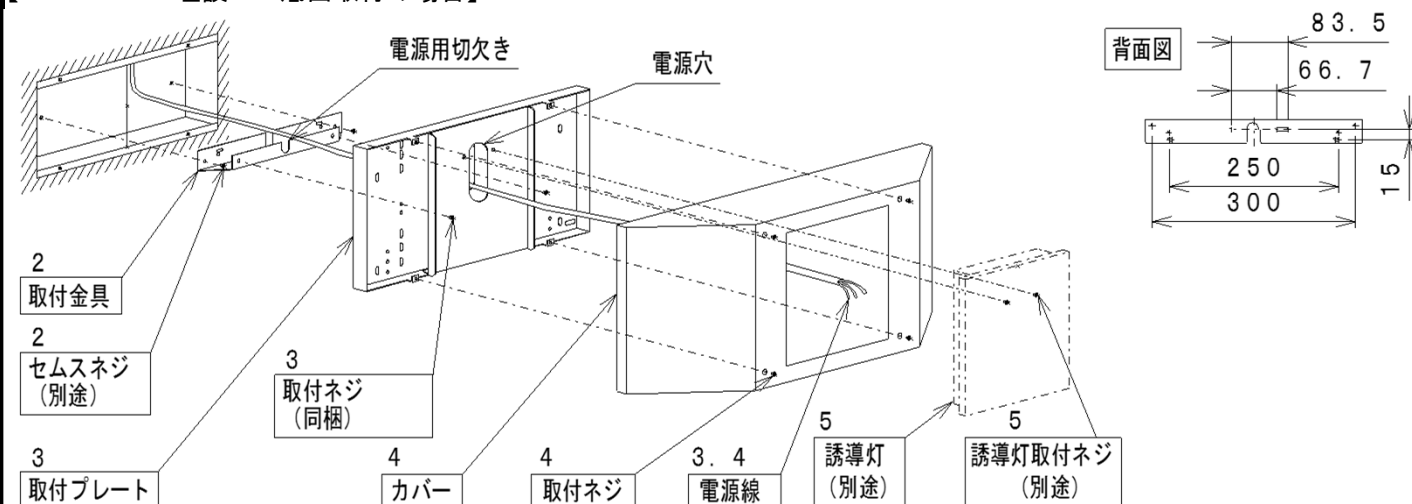

【施工方法】 ※器具の取付・取外しは手袋等保護具を使用する。
怪我の恐れがあります。

【MOYU-13B23埋設BOX底面取付の場合】

1.取付前の確認

- ・器具質量(リニューアルプレート1.7kg+誘導灯0.94kg)に十分に耐える様、取付部の強度を確保する。
  不備があると器具落下の原因となります。

2.取付金具の取付

- ・電源線を電源用切欠きから引き込んでおく。
- ・誘導灯によっては、取付穴が異なるので、取り外した誘導灯の位置を確認する。
- ・取付金具をセムスネジ(別途)にて確実に固定する。
  不備があると器具落下の原因となります。

3.取付プレートの取付

- ・電源線を電源穴から引き込んでおく。
- ・取付ネジにて確実に2ヶ所でカバーを固定する。
  (推奨ネジ締付けトルク1.5Nm)
  不備があると器具落下の原因となります。

4.カバーの取付

- ・電源線を電源穴から引き込んでおく。
- ・取付ネジにて確実に4ヶ所でカバーを固定する。
  (推奨ネジ締付けトルク1.5Nm)
  不備があると器具落下の原因となります。

5.誘導灯の取付

- ・誘導灯を取付プレートに確実に取りつける
  (詳しくは誘導灯の取扱説明書をご参照ください)
  不備があると器具落下の原因となります。

適合器具 (三菱電機照明(株)製)	
KYH1951B	KYH1951HB
KYT1951B	

取扱説明 お客様へ、この説明書は必ず保管下さい。

※ご使用前にこの取扱説明書を必ずお読みの上、正しくお使いください。

安全に関するご注意

警告

- リニューアルプレートを改造しない。落下・感電・火災の原因となります。

注意

- アルカリ系洗剤は使用しないで下さい。強度低下による破損の原因となります。

【保証について】

- ・保証について・・・この商品の保証期間は1年です。

【お手入れについて】

- 器具の汚れがひどい時は、柔らかい布を使用料の目安まで水で薄めた台所用中性洗剤につけて良く絞ってから拭き取り、さらに洗剤成分が残らないようによく絞った水拭き用の柔らかい布で仕上げてください。
- 台所用中性洗剤は、原液のまま使用しないと、シンナー・ベンジン・磨き粉やたわし・熱湯・アルカリ性洗剤・薬品などは使用しないで下さい。

お問い合わせ先

株式会社ヤブシタ 札幌市中央区北1条西9丁目 南大通ビルN1 3F
(TEL)011-205-3282 (FAX)011-205-3285

取説No. MOYU-13B23-T01-00