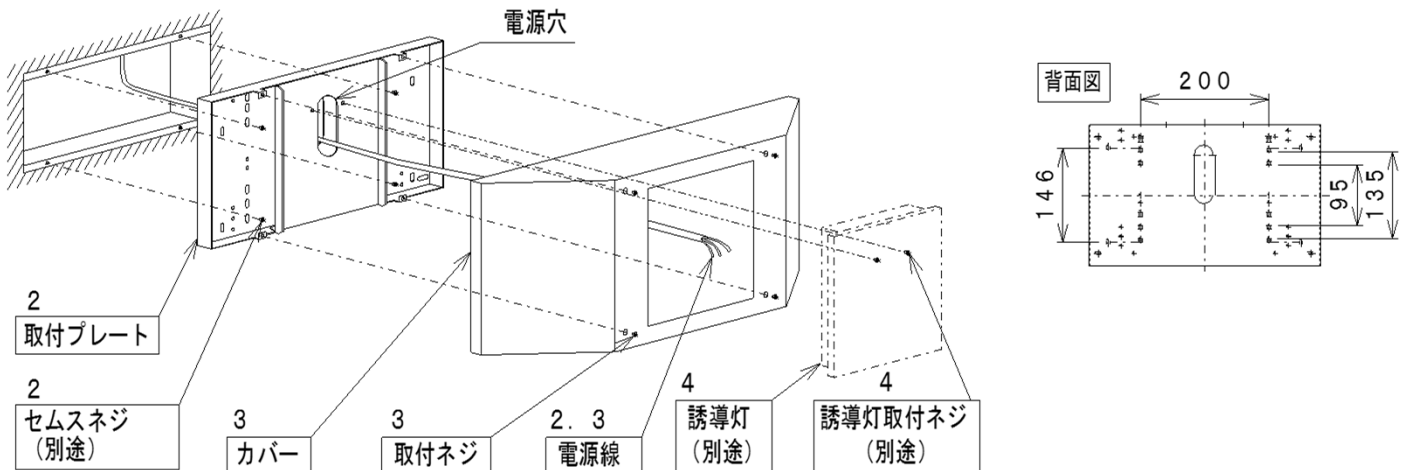

施工説明 工事店様へ、この説明書は保守の為お客様に必ずお渡し下さい。

安全に関するご注意

警告

- 施工は、施工説明にしたがい確実に行う。施工に不備があると落下の原因になります。
- リニューアルプレートに衝撃を加えたり、改造したりしない。落下・感電・火災の原因となります。
- 壁埋込専用。指定以外の取付をすると、落下・感電・火災の原因となります。

注意

- この器具は一般屋内用器具です。雨水のかかる場所、湿気が多い場所、直射日光のあたる場所、振動の強い場所、温泉街等の腐食性ガスの発生する場所では使用しないで下さい。落下・感電・火災の原因になります。
- 外の風が直接当たる場所では使用しないで下さい。落下・感電・火災の原因になります。
- 周囲温度は、5～35℃で使用して下さい。範囲外の温度にて使用した場合、火災の原因になります。

【施工方法】 ※器具の取付・取外しは手袋等保護具を使用する。
怪我の恐れがあります。

【MOYU-13B23壁面取付の場合】

1.取付前の確認

- ・器具質量(リニューアルプレート1.7kg+誘導灯0.94kg)に十分に耐える様、取付部の強度を確保する。
不備があると器具落下の原因となります。

2.取付プレートの取付

- ・電源線を電源穴から引き込んでおく。
- ・誘導灯によっては、取付穴が異なるので、取り外した誘導灯の位置を確認する。
- ・取付プレートにセムスネジ(別途)にて確実に固定する
不備があると器具落下の原因となります。